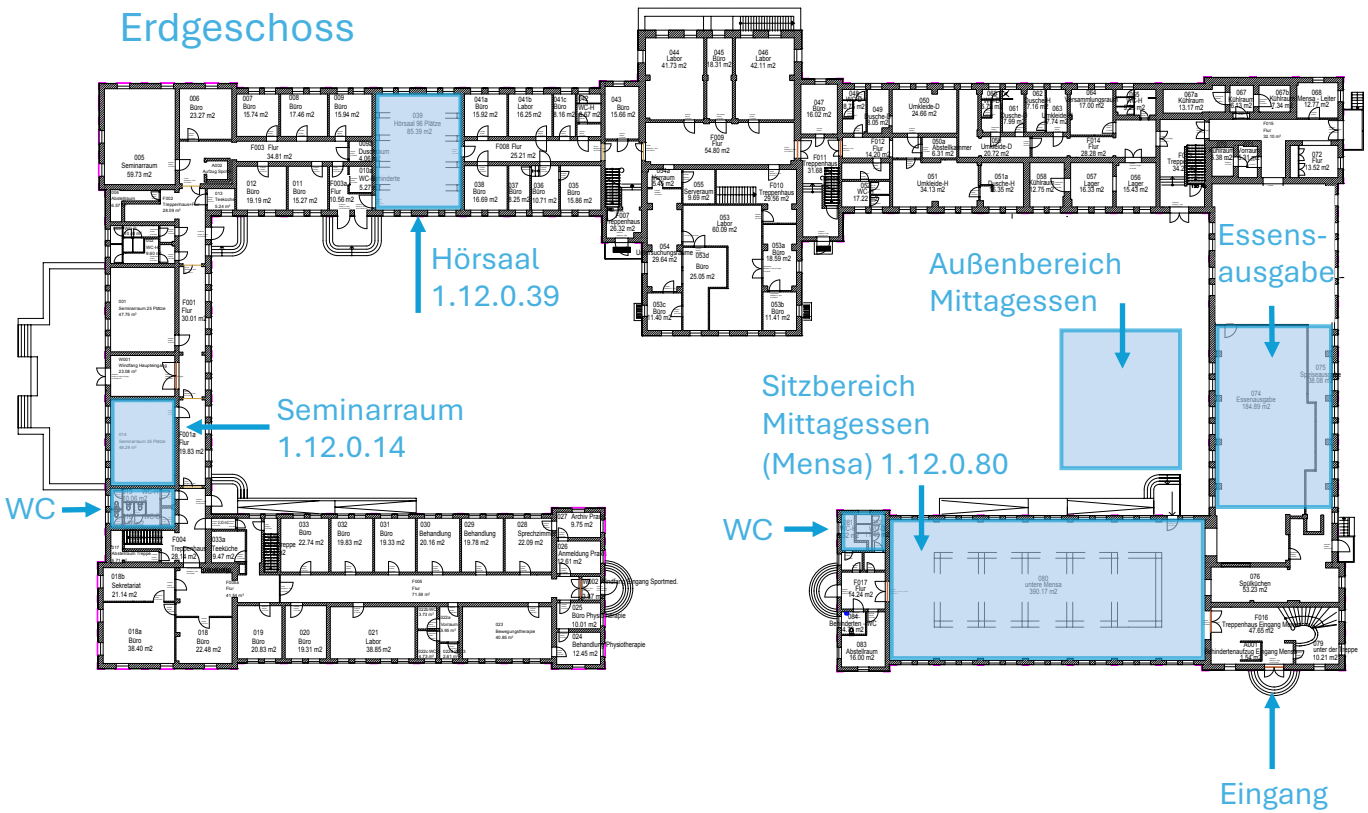

# Campus I - Am Neuen Palais

# Lageplan Haus 12, Neues Palais - GamKi Kickoff Event 02.+03.04.2025

## Erdgeschoss

## 1. Obergeschoss