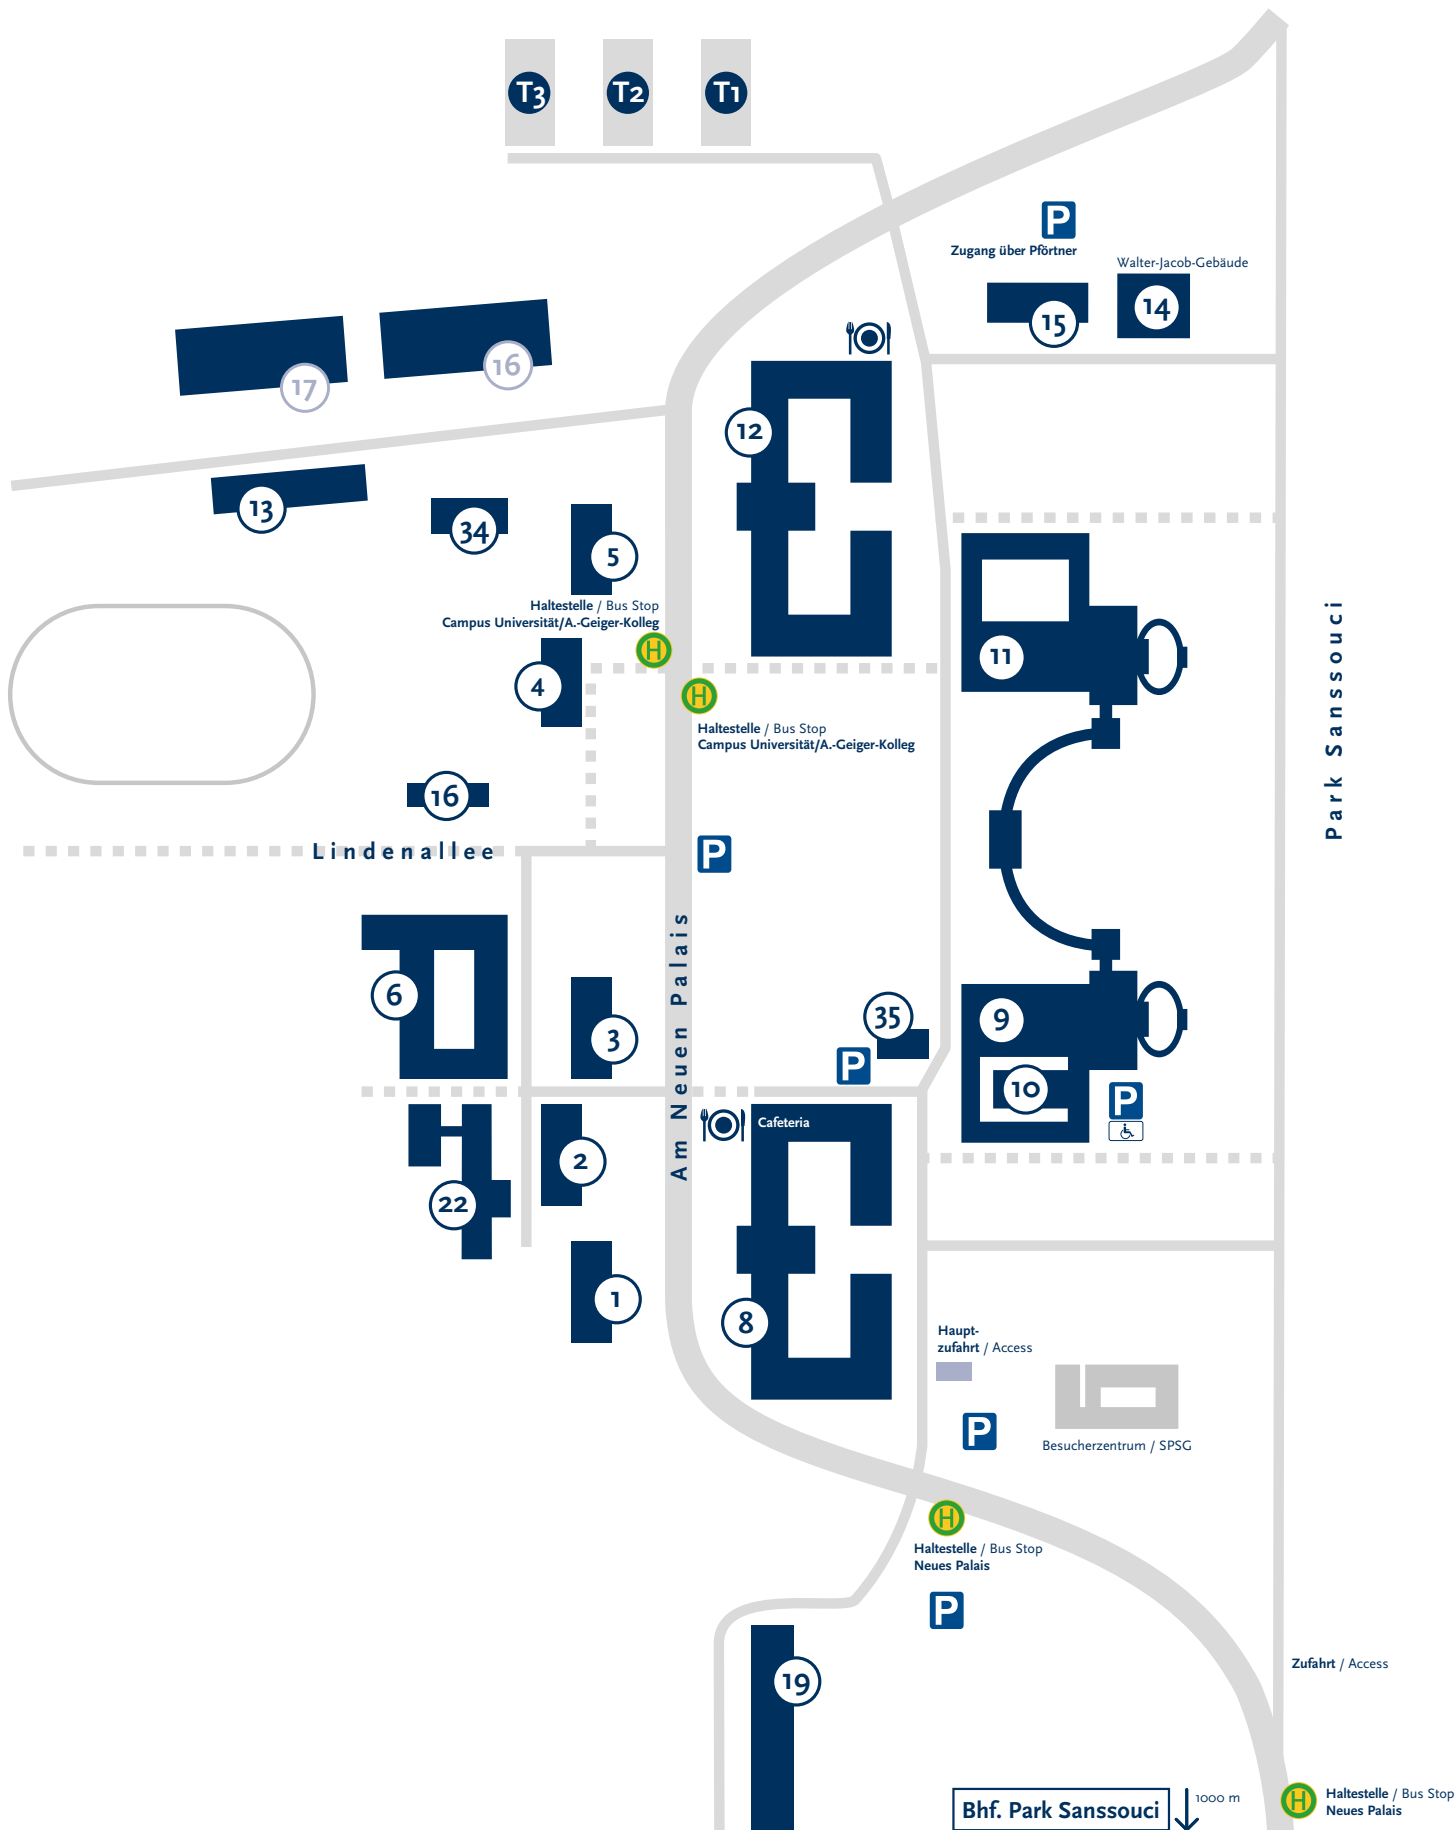

# Campus I - Am Neuen Palais

# Lageplan Haus 12, Neues Palais - GamKi Kickoff Event 02.+03.04.2025

## Erdgeschoss

## 1. Obergeschoss